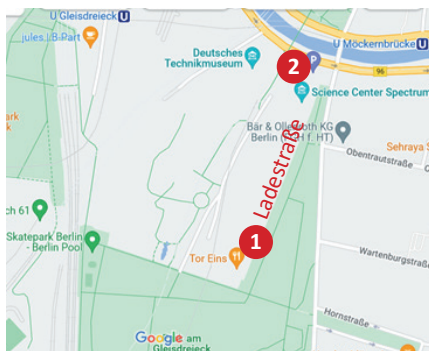

## 19.5.2022 // Exkursionstag

Treffpunkt :

9:20 Uhr | Übernahme der Fahrräder |

Kulturbrauerei Prenzlauer Berg (Innenhof) | Knaackstraße 97 | 10435 Berlin

Treffpunkt:

Möckernstraße 26 | 10963 Berlin | Bildungsraum in der Ladestraße

# ANREISE // WERKSTATT Industriekultur. Potenziale wahrnehmen //

20.5.2022 // 10-17 Uhr // Campus Wilhelminenhof // HTW Berlin

Campus Wilhelminenhof (WH)  
Wilhelminenhofstraße 75 A  
12459 Berlin

**htw**  
Hochschule für Technik  
und Wirtschaft Berlin  
University of Applied Sciences

## Anreise mit dem Auto:

Mit dem Auto können Sie an der Ecke Wilhelminenhofstraße / Ostendstraße über die Peter-Behrens-Straße auf den Campus fahren. Direkt neben Haus H befindet sich ein kostenfreier Parkplatz.

## Anreise mit dem ÖPNV:

Mit dem ÖPNV erreichen Sie den Campus mit den Tramlinien 27 (vom S-Bahnhof Karlshorst) sowie 60 und 67 (vom S-Bahnhof Schöneweide) an der Haltestelle Rathenaustraße/HTW.