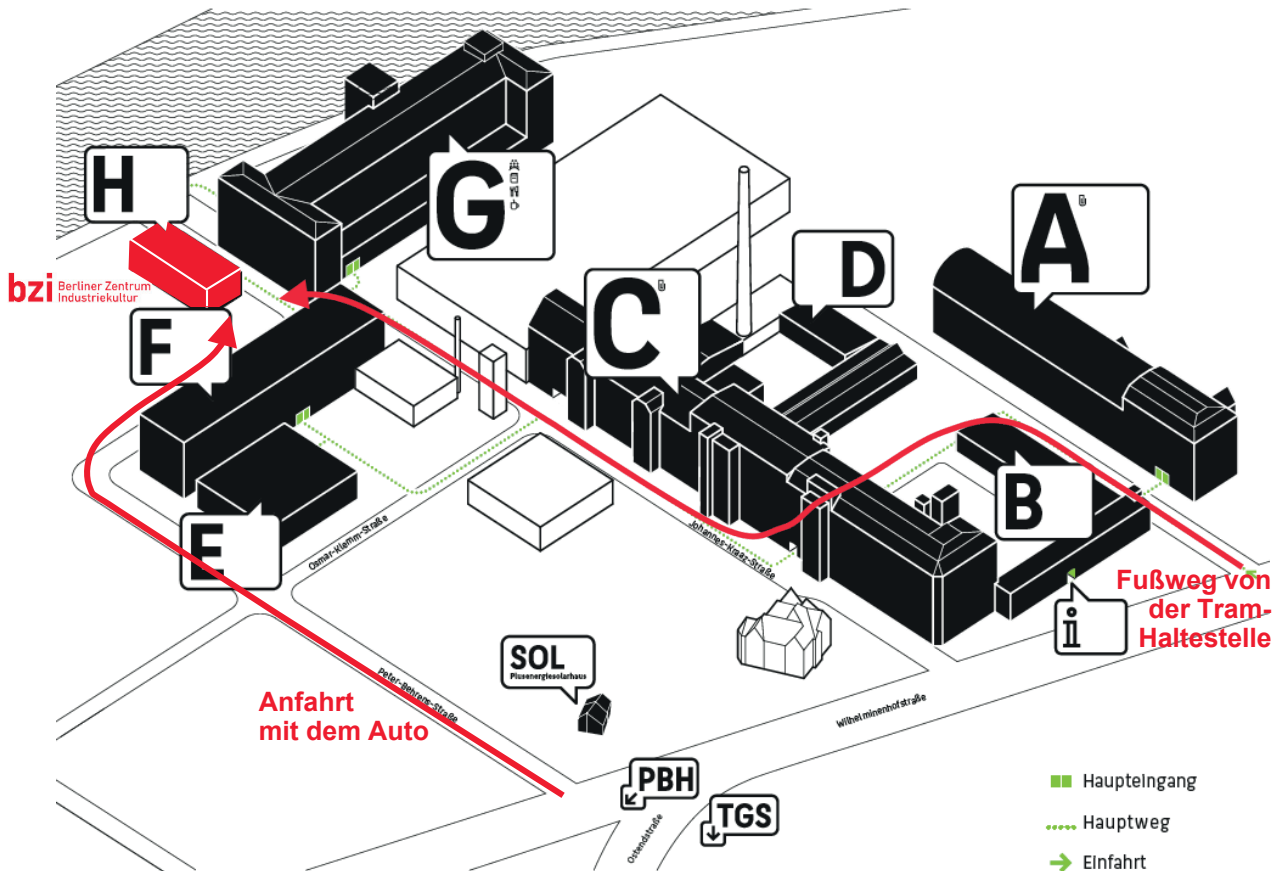

## 19.5.2022 // Exkursionstag

Treffpunkt :

9:20 Uhr | Übernahme der Fahrräder |

Kulturbrauerei Prenzlauer Berg (Innenhof) | Knaackstraße 97 | 10435 Berlin

Treffpunkt:

Möckernstraße 26 | 10963 Berlin | Bildungsraum in der Ladestraße

1 Bildungsraum

2 Schriftzug TECHNIKMUSEUM

# ANREISE // WERKSTATT Industriekultur. Potenziale wahrnehmen //

20.5.2022 // 10-17 Uhr // Campus Wilhelminenhof // HTW Berlin

Campus Wilhelminenhof (WH)  
Wilhelminenhofstraße 75 A  
12459 Berlin

**htw**  
Hochschule für Technik  
und Wirtschaft Berlin  
University of Applied Sciences

## Anreise mit dem Auto:

Mit dem Auto können Sie an der Ecke Wilhelminenhofstraße / Ostendstraße über die Peter-Behrens-Straße auf den Campus fahren. Direkt neben Haus H befindet sich ein kostenfreier Parkplatz.